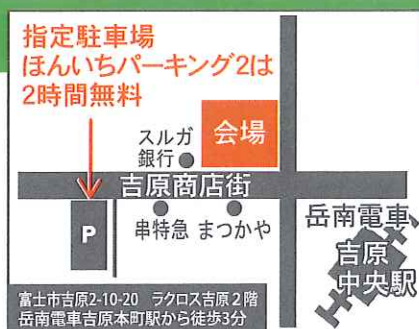

### 市民活動 初級～ 地震ITSUMO講座

NPO法人プラスアーツ  
講師 **小倉文佳氏**

日時 **10月1日(日) 14:00～16:00**

会場 **裾野市民文化センター視聴覚室** 定員 **先着 30名**

日頃から静岡県民は防災に対する意識が高いが、東日本大震災以降さらに意識が高まっている。各地で災害が発生している中、分かりやすく実用的な防災の知識や技を学び、一人一人が地域や職場などで災害時に活動できるようになることを目指す。

### 市民活動 初級～ パラレルキャリアの可能性

LITE/行政書士  
講師 **武田信幸氏**

日時 **12月1日(金) 19:30～21:30**

会場 **富士市民活動センター・コミュニティ** 定員 **先着 30名**

パラレルキャリアとは、経営学者のピーター・ドラッカーによって提唱されるライフスタイルの一つで、「本職の他に第2のキャリアを築く」ということ。現在、行政書士として活動している武田氏は日本最大の野外音楽イベント「FUJI ROCK FESTIVAL」などにも出演しているプロのミュージシャンでもある。この時代に二つの名刺を持つ意味やそのスタイルの可能性を実行者の発言から読み解いていく。