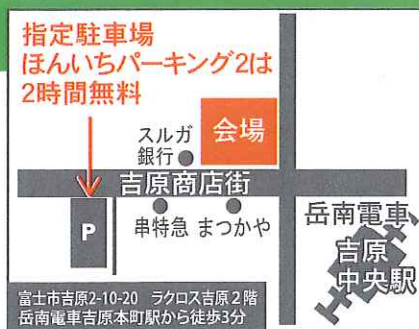

### 市民活動 初級～ パラレルキャリアの可能性

LITE/行政書士  
講師 **武田信幸氏**

日時 **12月1日(金) 19:30～21:30**

会場 **富士市民活動センター・コミュニティ** 定員 **先着 30名**

パラレルキャリアとは、経営学者のピーター・ドラッカーによって提唱されるライフスタイルの一つで、「本職の他に第2のキャリアを築く」ということ。現在、行政書士として活動している武田氏は日本最大の野外音楽イベント「FUJI ROCK FESTIVAL」などにも出演しているプロのミュージシャンでもある。この時代に二つの名刺を持つ意味やそのスタイルの可能性を実行者の発言から読み解いていく。

### 市民活動 初級～ 元ナンパ師の市職員が挑戦する、すごく真面目でナンパな「地域活性化」

長野県塩尻市職員  
空き家から始まる商店街の賑わい  
創出プロジェクトnanoda代表  
講師 **山田崇氏**

日時 **1月13日(土) 18:30～20:30**

会場 **富士市民活動センター・コミュニティ** 定員 **先着 40名**

学生時代には渋谷や新宿でナンパを繰り返し、現在は地元である長野県で市職員を勤めながら、地域活性化に尽力している山田崇氏。そんな同氏が、「ナンパ」と「地域活性化」の知られざる共通点を指摘し、人を巻き込みながら挑戦するさまざまな施策を学ぶ。